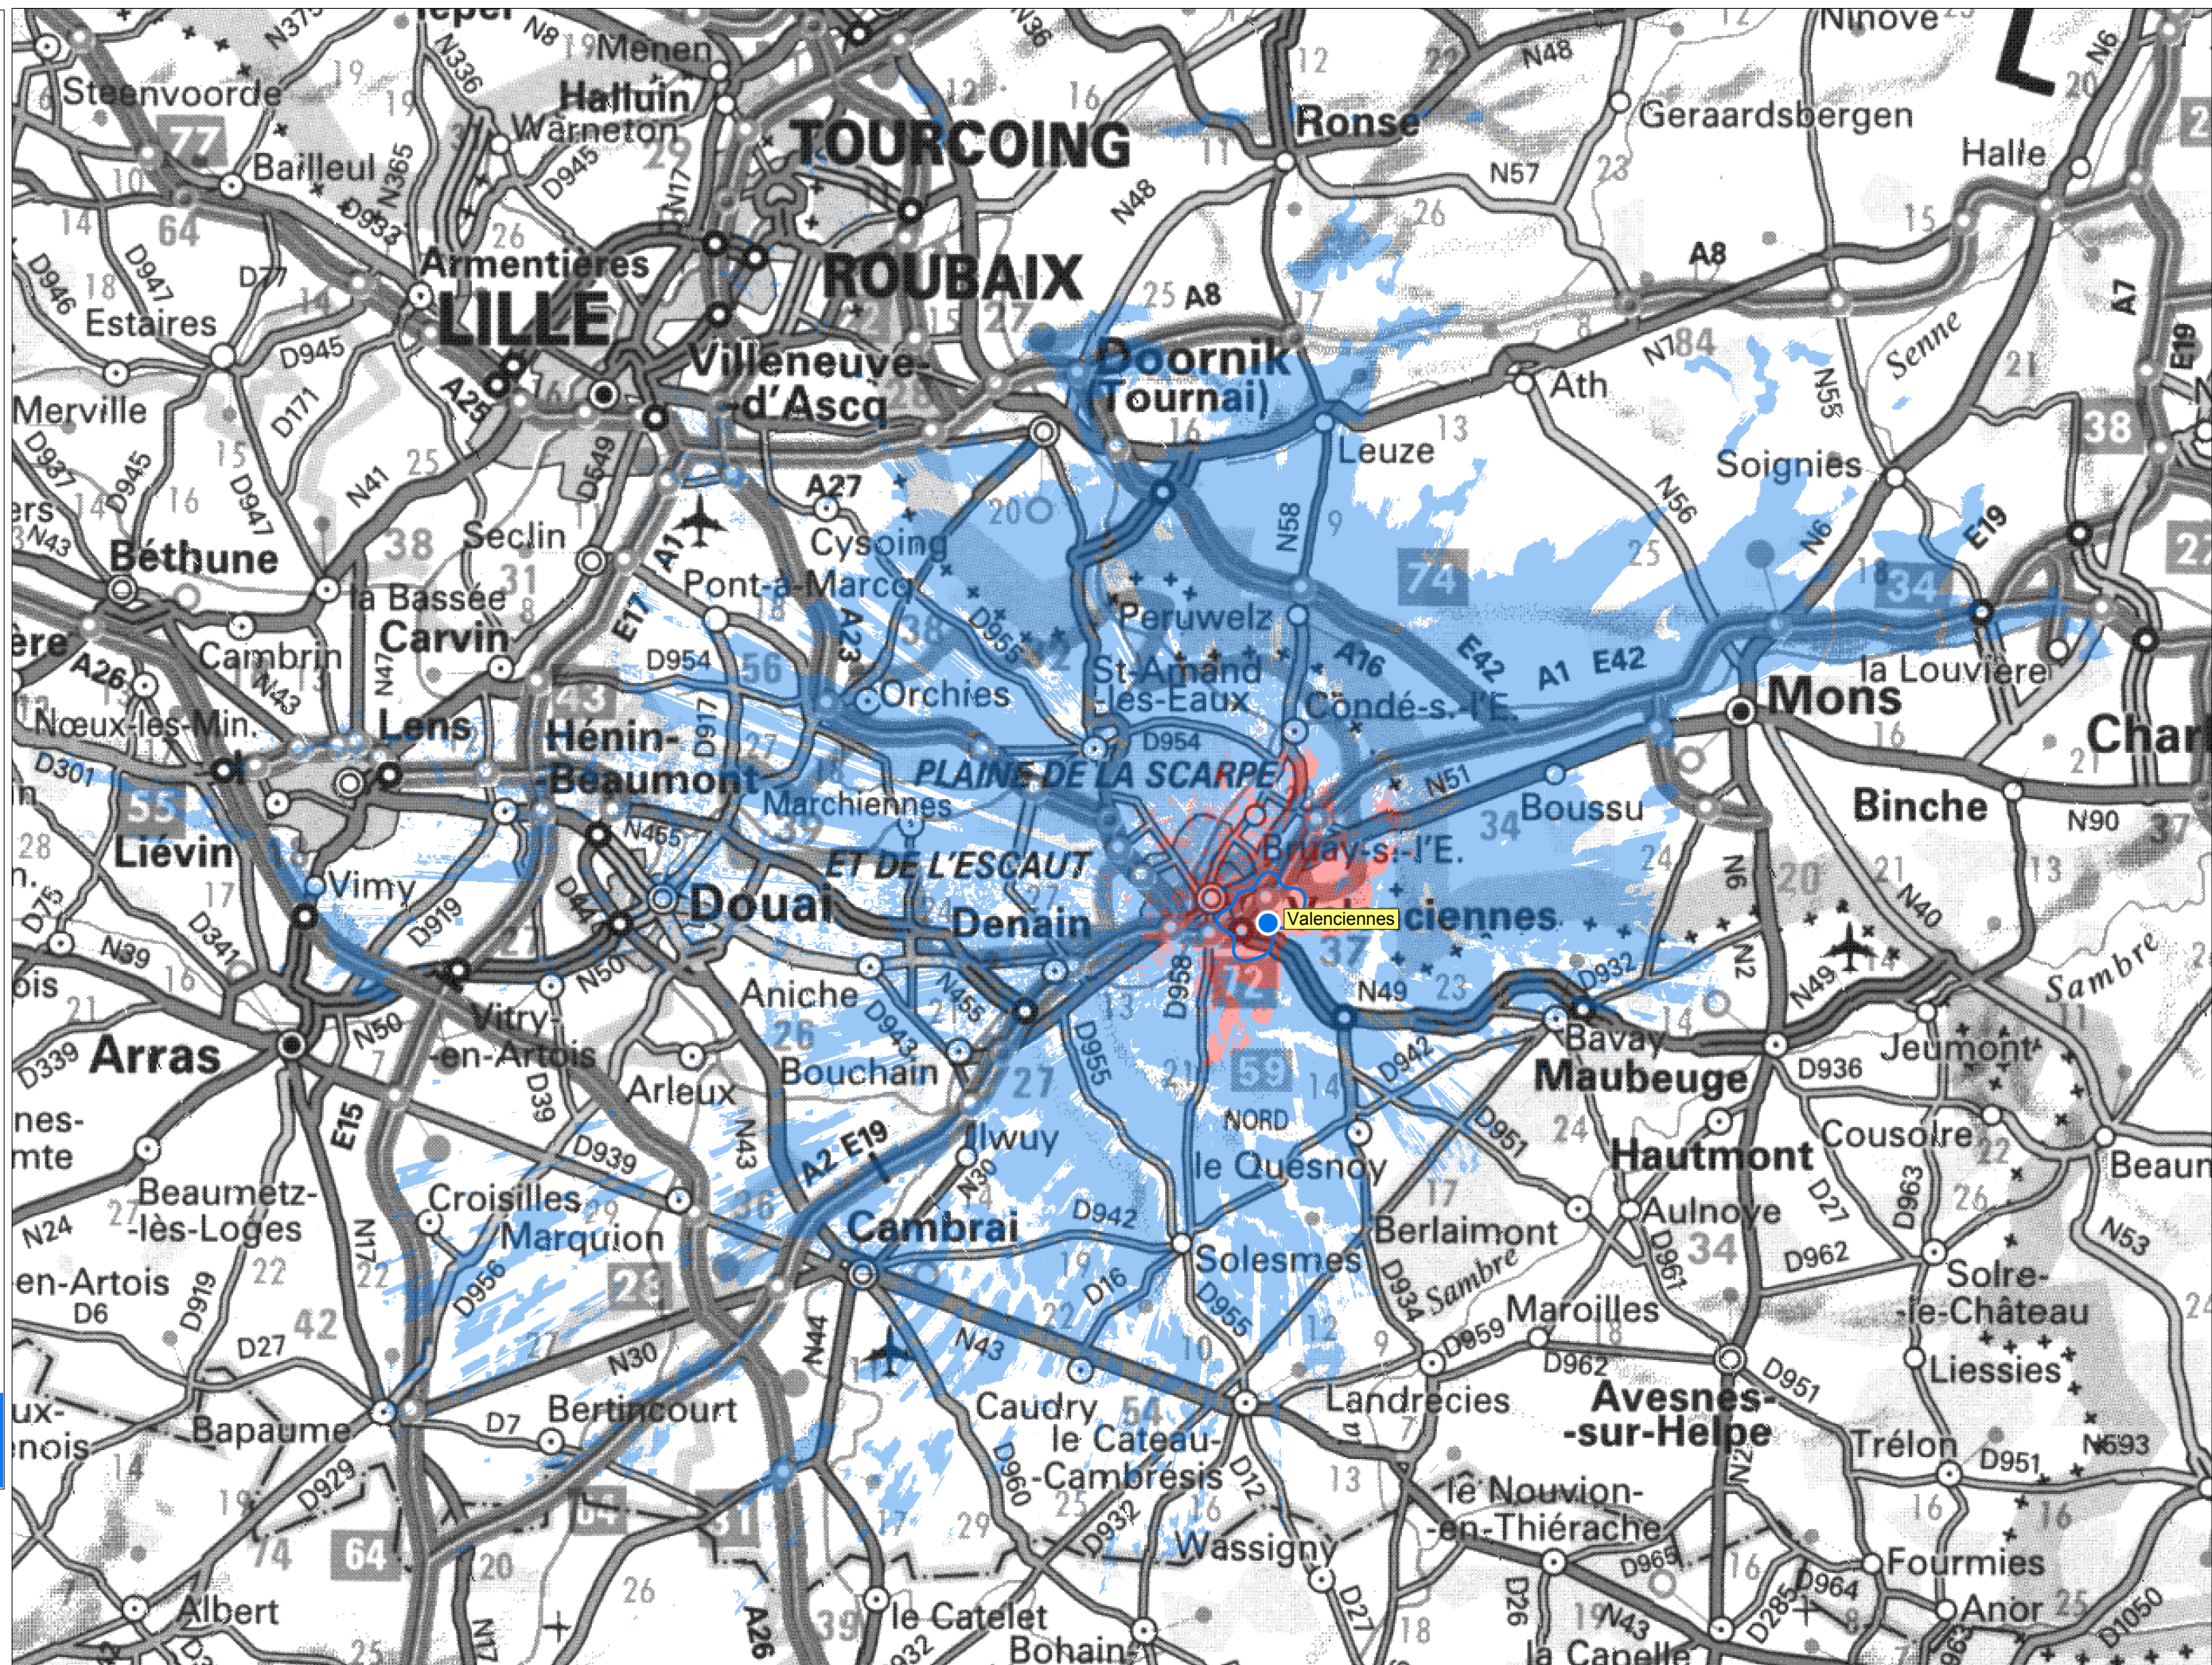

Couverture TNT

Valenciennes - Marty

10 km

53 dB μ V/m
82 dB μ V/m

towerCast
passion & technology

Réseau 1