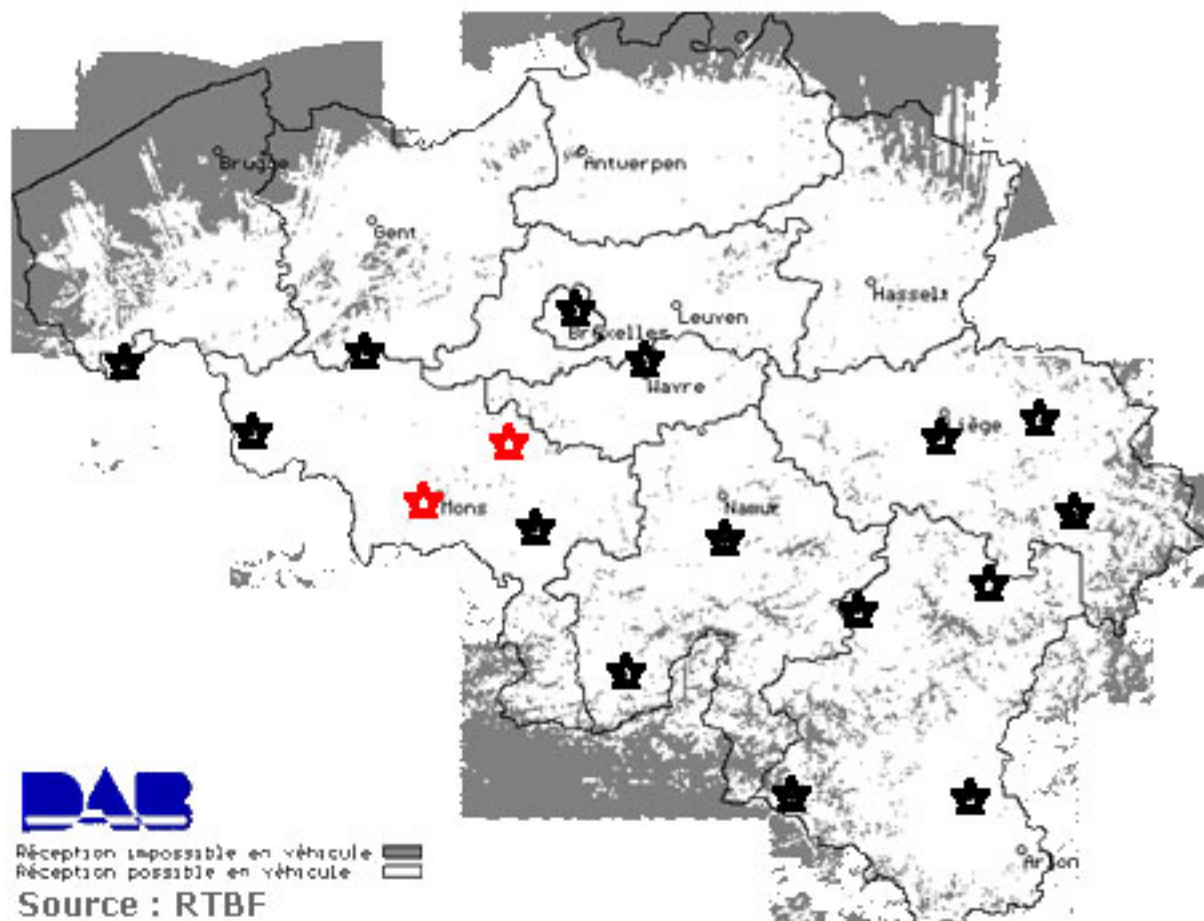

DAB RTBF- 12B-225.648 MHz

Programme: La Première, Musiq'3, Classic 21, Pure FM et BRFI

Carte de couverture réalisée suivant la méthode de Millington.
(Valable pour une réception à 1.5 mètres , en tenant compte du relief).
Estimation du champ de réception > à 45 dB μ V/m.